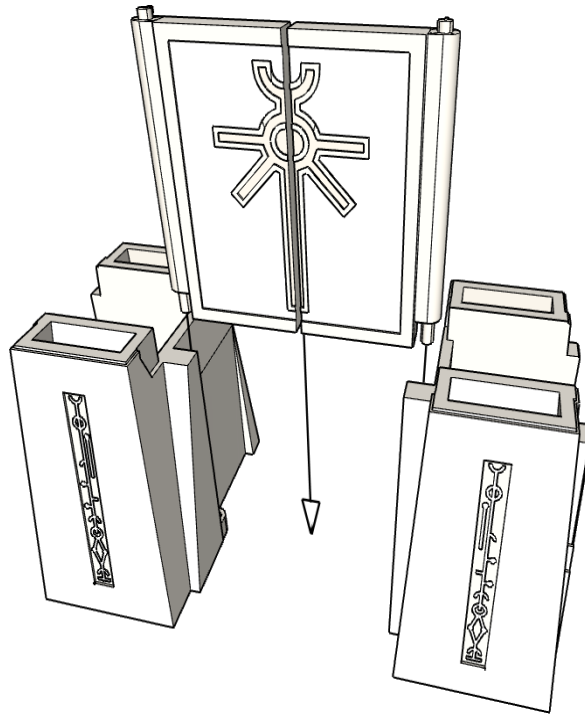

NECRONTYR TOMBCITY WALLS

- ① *Steps-top.STL*
Steps-75.STL

② *Walls-junction.STL*

③ *Gatetower-doorleft.STL*
Gatetower-doorright.STL

④ *Gatetower-left.STL*
Gatetower-right.STL

⑤ *Gatetower-centre.STL*

- ⑥ *Gatetower-steps.STL* x 2
Gatetower-level2.STL x 2
Gatetower-top.STL x 2