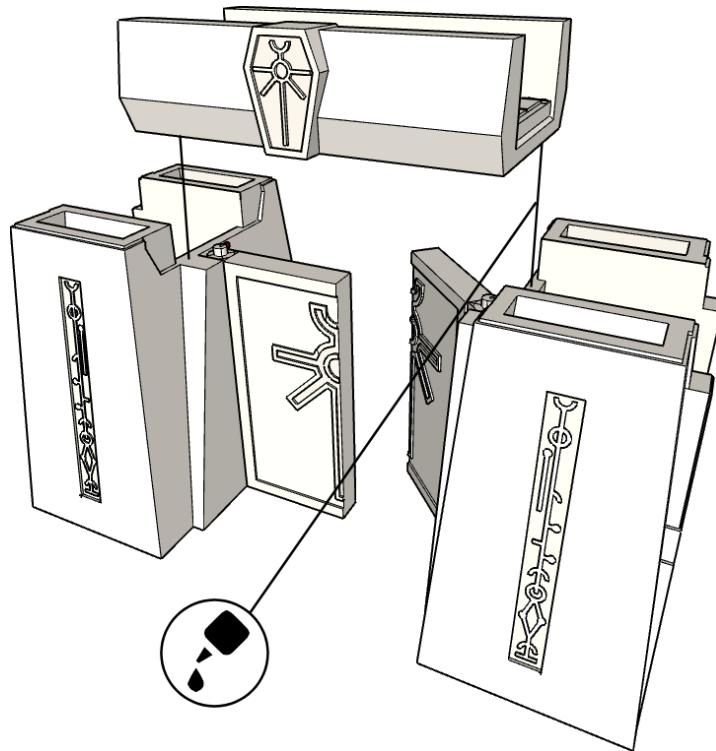

NECRONTYR TOMBCITY WALLS

- ① *Steps-top.STL*
Steps-75.STL

② *Walls-junction.STL*

③ *Gatetower-doorleft.STL*
Gatetower-doorright.STL

④ *Gatetower-left.STL*
Gatetower-right.STL

⑤ *Gatetower-centre.STL*

- ⑥ *Gatetower-steps.STL* x 2
Gatetower-level2.STL x 2
Gatetower-top.STL x 2